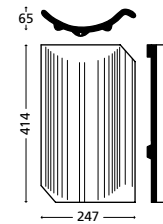

RT 825

RT 826

Højslev

RT 806, RT 807, RT 810, RT 811, RT 820, RT 821, RT 822, RT 840

13,8 stk
405 mm
247 mm
220 mm
330 mm
2,8 kg
252 stk

Højslev

RT 801

12,2 stk
414 mm
247 mm
220 mm
375 mm
3,0 kg
252 stk

Højslev

RT 804,

10,5 stk
414 mm
282 mm
253 mm
375 mm
3,2 kg
252 stk

Højslev

RT 808

13,6 stk
418 mm
270 mm
219 mm
340 mm
3,3 kg
180 stk

Højslev

RT 809, RT 812

14,5-14,7 stk
425 mm
255 mm
210 mm
327-331 mm
3,2 kg
180 stk

Højslev

RT 825

15,8-17,5 stk
395 mm
250 mm
204 mm
275-305 mm
3,0 kg
210 stk

Højslev

RT 826

14,9 stk
395 mm
250 mm
204 mm
325 mm
3,0 kg
210 stk